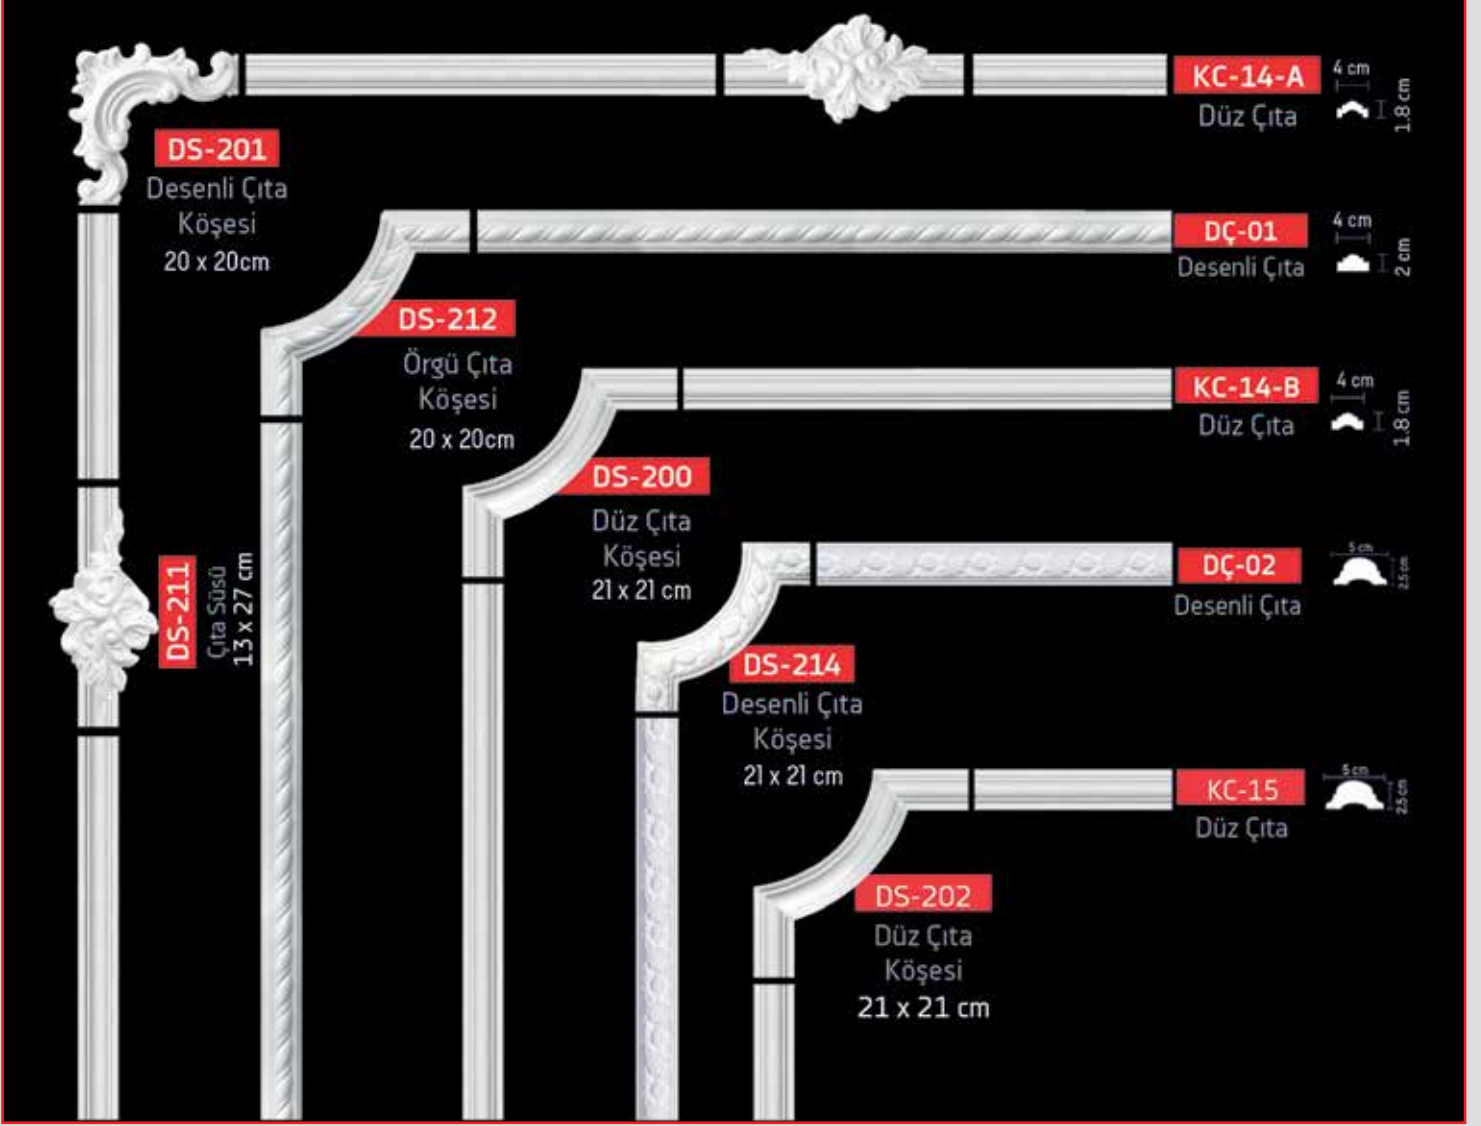

DEKORATİF PANELLER (EPS)

DEKORATİF PANELLER (EPS)

DKP-01
Sierra
50x50 cm

DKP-02
Stone
50x50 cm